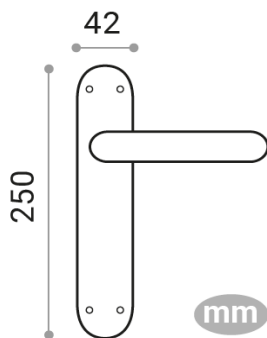

DIVALFER

FICHA TÉCNICA: 716 01

CARACTERÍSTICAS

- Juego manillas Gaia con placa redonda
- Manivela y placa fabricada en Zamak de alta calidad. Para puertas interiores de paso y entradas de uso residencial y público.
- Incluye cuadradillo de 8mm y fijaciones para su instalación.

- Medidas:

- Acabados disponibles:

716 01 14

- Limpieza: No debe limpiarse con detergentes, productos abrasivos, alcoholes, disolventes o cualquier otro producto de limpieza o abrillantado. Solamente se debe utilizar un paño seco y suave.